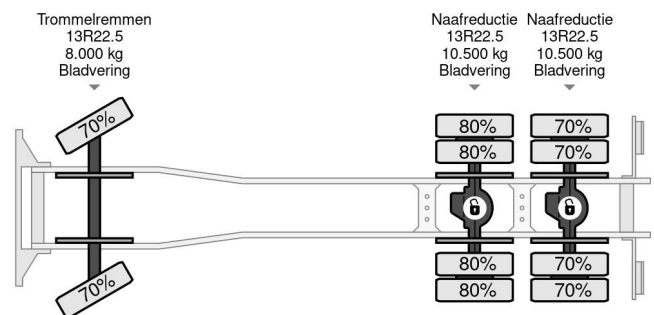

Renault Kerax 430 6X4 EURO 5 + FASSI F210AC.25 + REM...

Referentienummer: RE009112

PROPERTIES

Datum eerste toelating	22-04-2011
Brandstof	Diesel
Transmissie	Automaat
Voertuigidentificatienummer	VF634DPA000009112
Asconfiguratie	6x4
Aantal assen	3
Ledig gewicht	15.725 kg
Vermogen in kw	323
Vermogen in pk	439
Opbouw afmetingen (l/b/h)	
Laadgewicht	10.275 kg