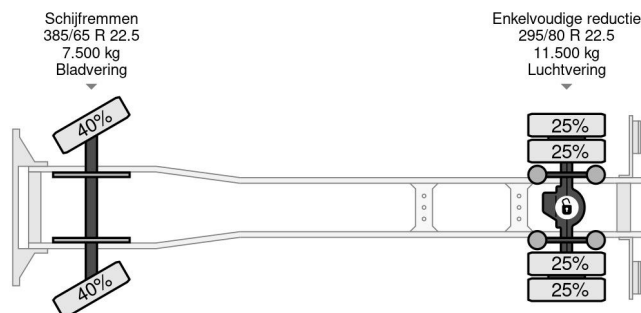

Volvo 4X2 EURO 6 - 19 Ton + DHOLLANDIA

COMMON

Prijs	€ 21.950,- ex btw
Id	VO695623
Merk	Volvo
Type	4X2 EURO 6 - 19 Ton + DHOLLANDIA
Bouwjaar	2014
Tellerstand	781.572 km
Opbouw	Schuifzeil
Max. gewicht	19.500 kg
Emissieklasse	6

Volvo FE 250 4X2 EURO 6 - 19 Ton + DHOLLANDIA

Referentienummer: VO695623

PROPERTIES

Datum eerste toelating	08-07-2014
Apk-vervaldatum	08-07-2023
Kentekenplaat	41-BDZ-7
Brandstof	Diesel
Transmissie	Automaat
Voertuigidentificatienummer	YV2V0X1A2EB695623
Asconfiguratie	4x2
Aantal assen	2
Ledig gewicht	9.385 kg
Aantal cilinders	6
Wielbasis	580 cm
Opbouw afmetingen (l/b/h)	
Laadgewicht	10.115 kg
Lengte	985 cm
Breedte	255 cm