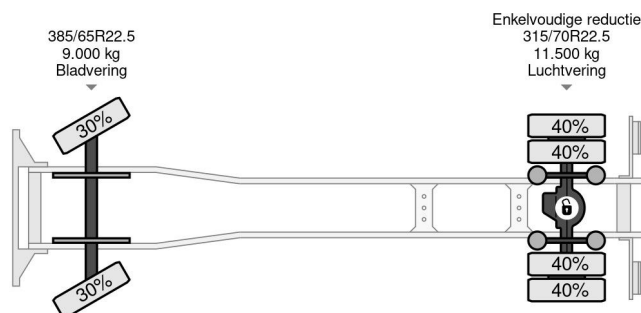

PROPERTIES

| | |
|-----------------------------|-------------------|
| Datum eerste toelating | 21-05-2013 |
| Apk-vervaldatum | 11-01-2023 |
| Kentekenplaat | 55-BBT-6 |
| Brandstof | Diesel |
| Transmissie | Automaat |
| Voertuigidentificatienummer | YS2P4X20005320352 |
| Asconfiguratie | 4x2 |
| Aantal assen | 2 |
| Ledig gewicht | 10.580 kg |
| Aantal cilinders | 5 |
| Wielbasis | 550 cm |
| Opbouw afmetingen (l/b/h) | |
| Laadgewicht | 9.920 kg |
| Lengte | 1.005 cm |
| Breedte | 255 cm |

Scania P250 4X2 EURO 6 - 20 TON - BOX 7,75 METER + D...

Referentienummer: SC320352

BESCHRIJVING