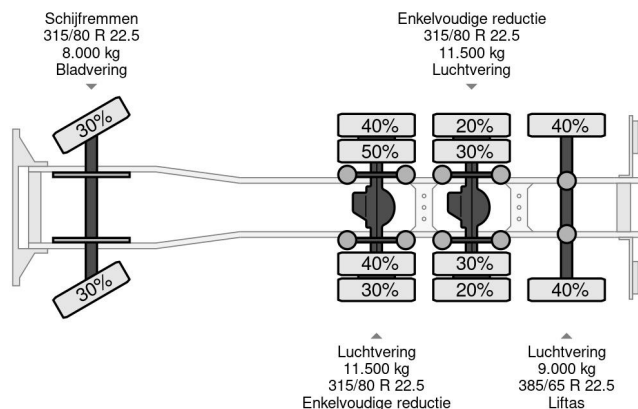

Referentienummer: MA049898