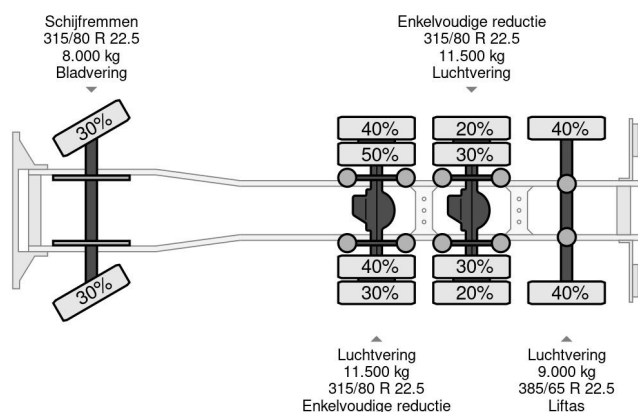

Referentienummer: MA049898