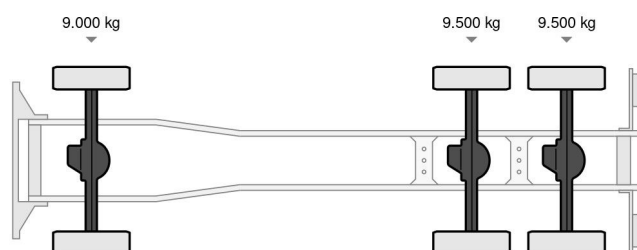

BESCHRIJVING