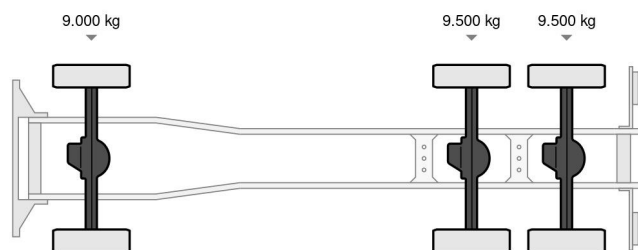

Iveco 6X6 - HMF 1643 Z2 + 2-WAY TIPPER

COMMON

Prijs	€ 44.950,- ex btw
Id	IV227986
Merk	Iveco
Type	6X6 - HMF 1643 Z2 + 2-WAY TIPPER
Bouwjaar	2010
Tellerstand	460.978 km
Opbouw	Kipper
Max. gewicht	28.000 kg
Emissieklasse	5

Iveco Trakker 380T41 6X6 - HMF 1643 Z2 + 2-WAY TIPPER

Referentienummer: IV227986

PROPERTIES

Datum eerste toelating	09-02-2010
Apk-vervaldatum	09-02-2022
Kentekenplaat	BX-JH-09
Brandstof	Diesel
Transmissie	Automaat
Voertuigidentificatienummer	WJMF3TSS40C227986
Asconfiguratie	6x6
Aantal assen	3
Ledig gewicht	17.285 kg
Aantal cilinders	6
Wielbasis	521 cm
Opbouw afmetingen (l/b/h)	
Laadgewicht	10.715 kg
Lengte	855 cm
Breedte	252 cm