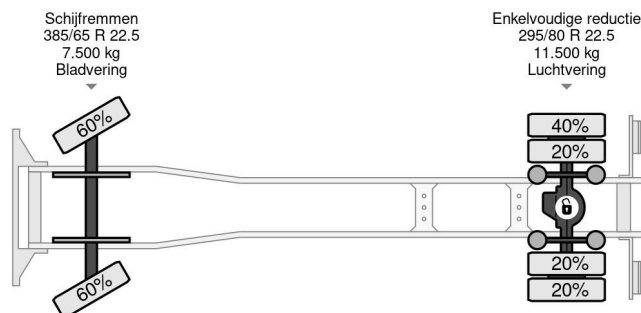

Volvo 4X2 EURO 6 - 19 TON + DHOLLANDIA

COMMON

Prijs	€ 20.750,- ex btw
Id	VO698909
Merk	Volvo
Type	4X2 EURO 6 - 19 TON + DHOLLANDIA
Bouwjaar	2014
Tellerstand	705.654 km
Opbouw	Schuifzeil
Max. gewicht	19.500 kg
Emissieklasse	6

Volvo FE 250 4X2 EURO 6 - 19 TON + DHOLLANDIA

Referentienummer: VO698909

PROPERTIES

Datum eerste toelating	23-07-2014
Apk-vervaldatum	23-07-2023
Kentekenplaat	16-BFB-4
Brandstof	Diesel
Transmissie	Automaat
Voertuigidentificatienummer	YV2V0X1A2EB698909
Asconfiguratie	4x2
Aantal assen	2
Ledig gewicht	9.390 kg
Aantal cilinders	6
Wielbasis	580 cm
Opbouw afmetingen (l/b/h)	
Laadgewicht	10.110 kg
Lengte	985 cm
Breedte	255 cm