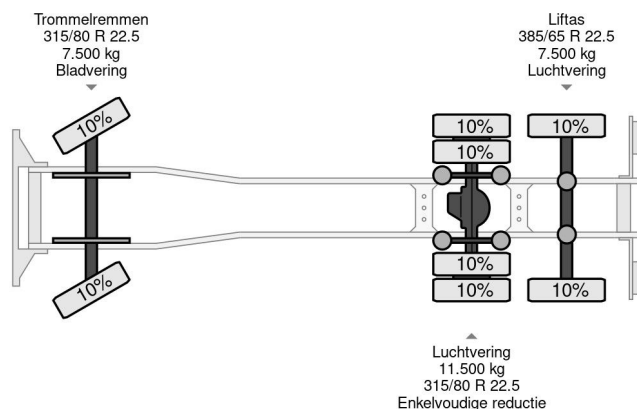

DAF 95.400 ATi 6X2 MANUAL GEARBOX + VOITH RETARD...

Referentienummer: DA392309