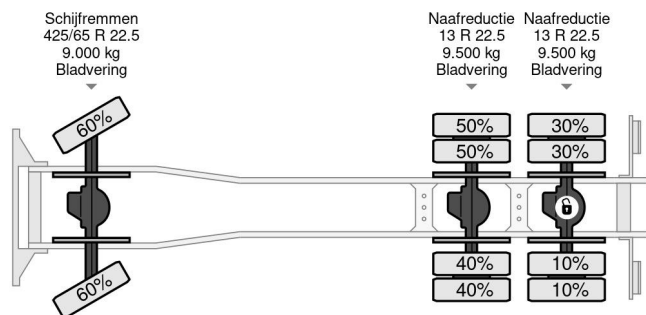

Iveco 6X6 - HMF 1643 Z2 + 2-WAY TIPPER

COMMON

Prijs	€ 44.950,- ex btw
Id	IV227986-K
Merk	Iveco
Type	6X6 - HMF 1643 Z2 + 2-WAY TIPPER
Bouwjaar	2010
Tellerstand	460.978 km
Opbouw	Kraanwagen
Max. gewicht	28.000 kg
Emissieklasse	5

Iveco Trakker 380T41 6X6 - HMF 1643 Z2 + 2-WAY TIPPER

Referentienummer: IV227986-K

PROPERTIES

Datum eerste toelating	09-02-2010
Kentekenplaat	BX-JH-09
Brandstof	Diesel
Transmissie	Automaat
Voertuigidentificatienummer	WJMF3TSS40C227986
Asconfiguratie	6x6
Aantal assen	3
Ledig gewicht	17.285 kg
Laadgewicht	10.715 kg