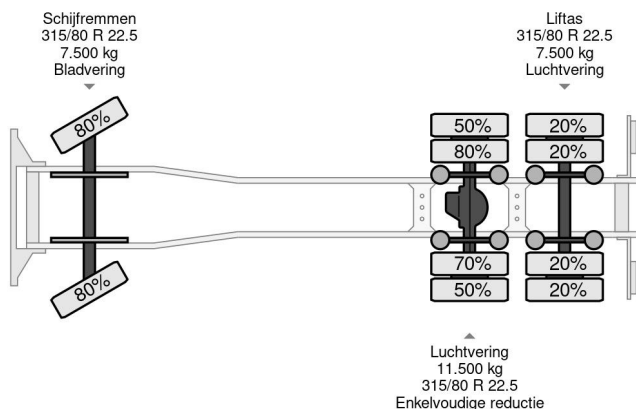

DAF 6X2 EURO 5

COMMON

Prijs	€ 12.950,- ex btw
Id	DA750056
Merk	DAF
Type	6X2 EURO 5
Bouwjaar	2007
Tellerstand	586.623 km
Opbouw	Portaalarmsysteem
Max. gewicht	26.500 kg
Emissieklasse	5

PROPERTIES

Datum eerste toelating	09-02-2007
Apk-vervaldatum	10-06-2023
Kentekenplaat	BS-SH-20
Brandstof	Diesel
Transmissie	Automaat
Voertuigidentificatienummer	XLRAS85MC0E750056
Asconfiguratie	6x2
Aantal assen	3
Ledig gewicht	12.780 kg
Aantal cilinders	6
Wielbasis	520 cm
Laadgewicht	13.720 kg
Lengte	810 cm
Breedte	250 cm

DAF CF 85.360 6X2 EURO 5

Referentienummer: DA750056

BESCHRIJVING