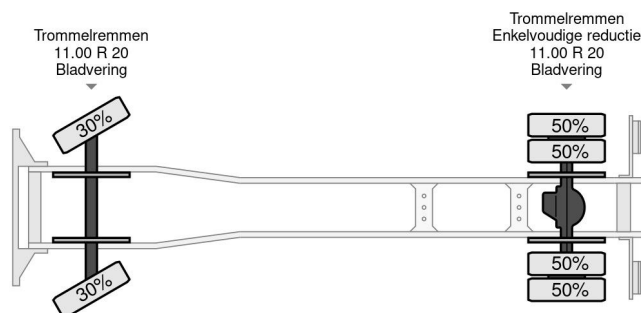

MAN 3 WAY TIPPER - FULL STEEL

COMMON

Prijs	€ 7.950,- ex btw
Id	MA870483
Merk	MAN
Type	3 WAY TIPPER - FULL STEEL
Bouwjaar	1963
Tellerstand	25.615 km
Opbouw	Kipper
Max. gewicht	16.000 kg

PROPERTIES

Datum eerste toelating	29-05-1981
Brandstof	Diesel
Transmissie	Handgeschakeld
Voertuigidentificatienummer	870483
Asconfiguratie	4x2
Aantal assen	2
Ledig gewicht	8.000 kg
Vermogen in kw	137
Vermogen in pk	186
Opbouw afmetingen (l/b/h)	
Laadgewicht	8.000 kg

ACCESSOIRES

MAN DIESEL 635 K 3 WAY TIPPER - FULL STEEL

4x2

Referentienummer: MA870483

BESCHRIJVING