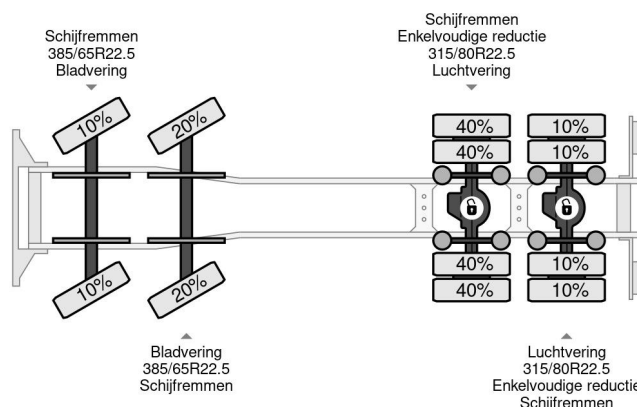

Volvo 8X4 + HMF 2420-K4 REMOTE 2011 YEAR + CABELLIFT - EURO 5

COMMON

| | |
|---------------|---|
| Prijs | € 29.950,- ex btw |
| Id | VO668261 |
| Merk | Volvo |
| Type | 8X4 + HMF 2420-K4 REMOTE 2011 YEAR + CABELLIFT - EURO 5 |
| Bouwjaar | 2008 |
| Tellerstand | 669.110 km |
| Opbouw | Kabelsysteem |
| Max. gewicht | 32.000 kg |
| Emissieklasse | 5 |

Volvo FM 440 8X4 + HMF 2420-K4 REMOTE 2011 YEAR + ...

Referentienummer: VO668261

PROPERTIES

| | |
|-----------------------------|-------------------|
| Datum eerste toelating | 13-06-2008 |
| Brandstof | Diesel |
| Transmissie | Automaat |
| Voertuigidentificatienummer | YV2JS02G68A668261 |
| Asconfiguratie | 8x4 |
| Aantal assen | 4 |
| Ledig gewicht | 16.200 kg |
| Laadgewicht | 15.800 kg |