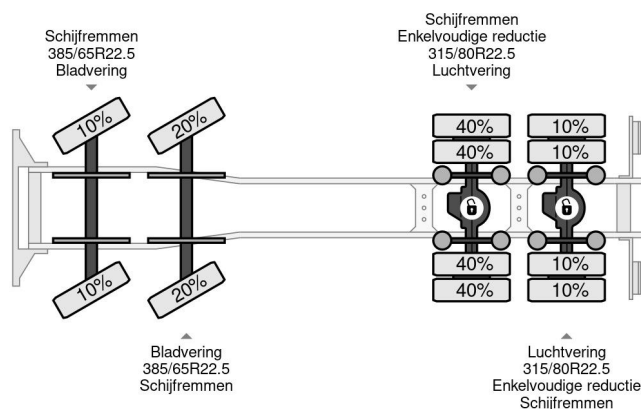

## COMMON

Prijs	€ 31.750,- ex btw
Id	VO668261
Merk	Volvo
Type	8X4 + HMF 2420-K4 REMOTE 2011 YEAR + CABELLIFT - EURO 5
Bouwjaar	2008
Tellerstand	669.110 km
Opbouw	Kabelsysteem
Max. gewicht	32.000 kg
Emissieklasse	5

## PROPERTIES

Datum eerste toelating	13-06-2008
Brandstof	Diesel
Transmissie	Automaat
Voertuigidentificatienummer	YV2JS02G68A668261
Asconfiguratie	8x4
Aantal assen	4
Ledig gewicht	16.200 kg
Vermogen in kw	324
Vermogen in pk	441
Laadgewicht	15.800 kg