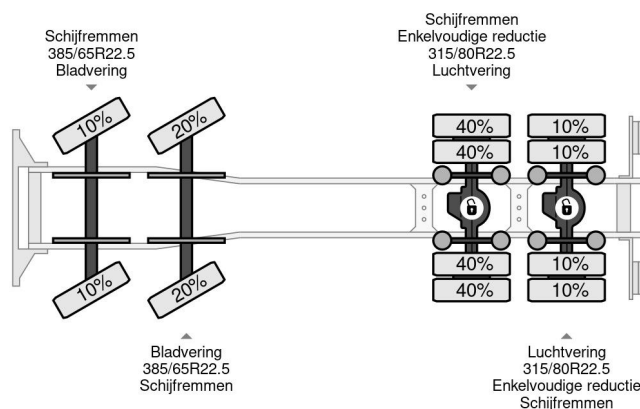

## PROPERTIES

Datum eerste toelating	13-06-2008
Brandstof	Diesel
Transmissie	Automaat
Voertuigidentificatienummer	YV2JS02G68A668261
Asconfiguratie	8x4
Aantal assen	4
Ledig gewicht	16.200 kg
Vermogen in kw	324
Vermogen in pk	441
Laadgewicht	15.800 kg