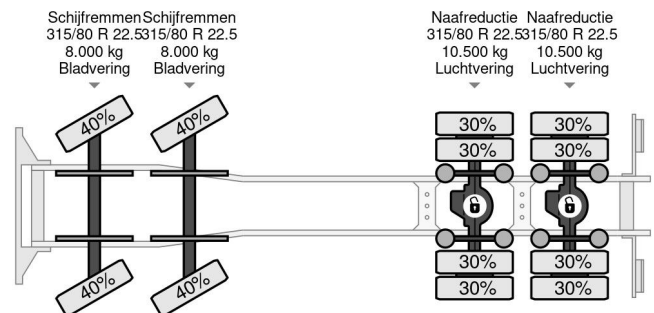

BESCHRIJVING