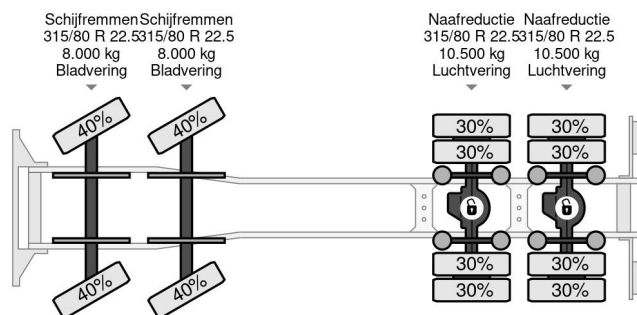

Iveco 8X4 EEV + PALFINGER PK 48002 + REMOTE + RETARDER

COMMON

Prijs	€ 69.950,- ex btw
Id	IV248288
Merk	Iveco
Type	8X4 EEV + PALFINGER PK 48002 + REMOTE + RETARDER
Bouwjaar	2012
Bedrijfsuren	428
Tellerstand	390.922 km
Opbouw	Open laadbak
Max. gewicht	32.000 kg
Emissieklasse	5

Iveco Trakker 450 8X4 EEV + PALFINGER PK 48002 + REM...

Referentienummer: IV248288

PROPERTIES

Datum eerste toelating	20-06-2012
Brandstof	Diesel
Transmissie	Automaat
Voertuigidentificatienummer	WJM3JTS40C248288
Asconfiguratie	8x4
Aantal assen	4
Ledig gewicht	20.551 kg
Aantal cilinders	6
Opbouw afmetingen (l/b/h)	
Laadgewicht	11.449 kg
Lengte	680 cm
Breedte	253 cm