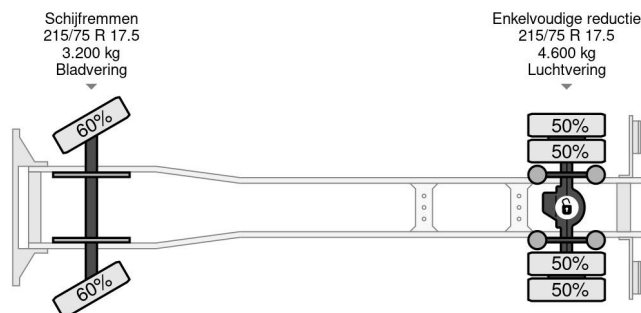

Mercedes-Benz 4X2 EURO 5 DHOLLANDIA

COMMON

Prijs	€ 7.750,- ex btw
Id	MB510461
Merk	Mercedes-Benz
Type	4X2 EURO 5 DHOLLANDIA
Bouwjaar	2010
Tellerstand	744.857 km
Opbouw	Gesloten bak
Max. gewicht	7.490 kg
Emissieklasse	5

Mercedes-Benz Atego 816 4X2 EURO 5 DHOLLANDIA

Referentienummer: MB510461

PROPERTIES

Datum eerste toelating	05-11-2010
Apk-vervaldatum	05-11-2023
Kentekenplaat	BX-VH-06
Brandstof	Diesel
Transmissie	Automaat
Voertuigidentificatienummer	WDB9700151L510461
Asconfiguratie	4x2
Aantal assen	2
Ledig gewicht	5.910 kg
Aantal cilinders	4
Wielbasis	422 cm
Opbouw afmetingen (l/b/h)	
Laadgewicht	1.580 kg
Lengte	790 cm
Breedte	245 cm