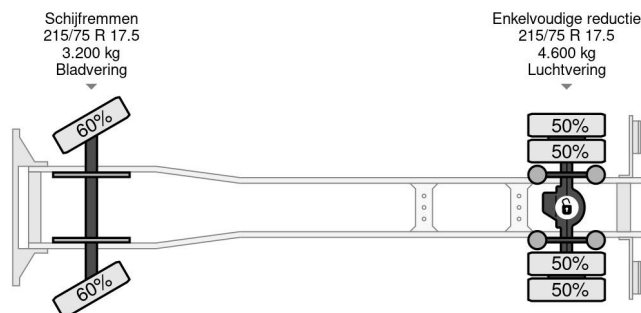

Mercedes-Benz 4X2 EURO 5 DHOLLANDIA

COMMON

Prijs	€ 7.950,- ex btw
Id	MB510461
Merk	Mercedes-Benz
Type	4X2 EURO 5 DHOLLANDIA
Bouwjaar	2010
Tellerstand	744.857 km
Opbouw	Gesloten bak
Max. gewicht	7.490 kg
Emissieklasse	5

Mercedes-Benz Atego 816 4X2 EURO 5 DHOLLANDIA

Referentienummer: MB510461

PROPERTIES

Datum eerste toelating	05-11-2010
Apk-vervaldatum	05-11-2023
Kentekenplaat	BX-VH-06
Brandstof	Diesel
Transmissie	Automaat
Voertuigidentificatienummer	WDB9700151L510461
Asconfiguratie	4x2
Aantal assen	2
Ledig gewicht	5.910 kg
Aantal cilinders	4
Wielbasis	422 cm
Opbouw afmetingen (l/b/h)	
Laadgewicht	1.580 kg
Lengte	790 cm
Breedte	245 cm