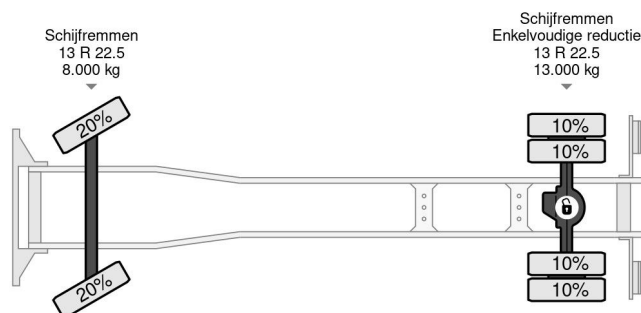

### COMMON

|               |                                  |
|---------------|----------------------------------|
| Prijs         | € 24.950,- ex btw                |
| Id            | IV299337                         |
| Merk          | Iveco                            |
| Type          | PALFINGER PK14002 - MOTOR DEFECT |
| Bouwjaar      | 2014                             |
| Tellerstand   | 152.410 km                       |
| Opbouw        | Kraanwagen                       |
| Max. gewicht  | 19.000 kg                        |
| Emissieklasse | 6                                |

### PROPERTIES

|                             |                   |
|-----------------------------|-------------------|
| Datum eerste toelating      | 18-11-2014        |
| Brandstof                   | Diesel            |
| Transmissie                 | Automaat          |
| Voertuigidentificatienummer | WJMA1VNH60C299337 |
| Asconfiguratie              | 4x2               |
| Aantal assen                | 2                 |
| Ledig gewicht               | 11.905 kg         |
| Laadgewicht                 | 7.095 kg          |