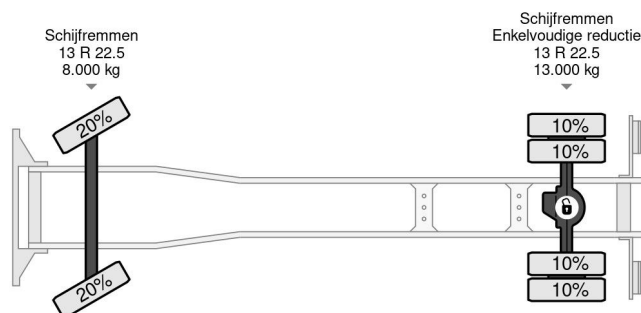

Iveco PALFINGER PK14002 - MOTOR DEFECT

COMMON

| | |
|---------------|----------------------------------|
| Prijs | € 25.950,- ex btw |
| Id | IV299337 |
| Merk | Iveco |
| Type | PALFINGER PK14002 - MOTOR DEFECT |
| Bouwjaar | 2014 |
| Tellerstand | 152.410 km |
| Opbouw | Kraanwagen |
| Max. gewicht | 19.000 kg |
| Emissieklasse | 6 |

Iveco Stralis 310 PALFINGER PK14002 - MOTOR DEF... 4x2

Referentienummer: IV299337

PROPERTIES

| | |
|-----------------------------|-------------------|
| Datum eerste toelating | 18-11-2014 |
| Brandstof | Diesel |
| Transmissie | Automaat |
| Voertuigidentificatienummer | WJMA1VNH60C299337 |
| Asconfiguratie | 4x2 |
| Aantal assen | 2 |
| Ledig gewicht | 11.905 kg |
| Laadgewicht | 7.095 kg |