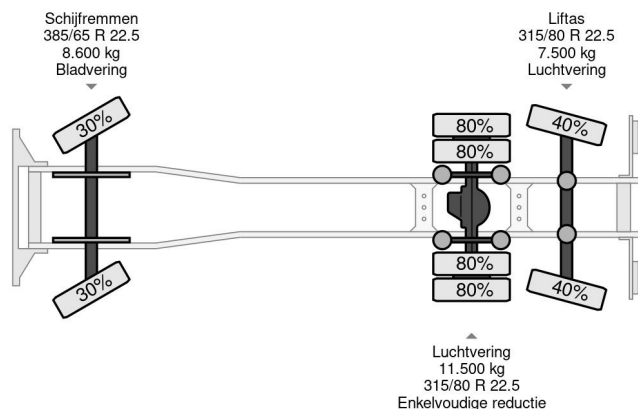

Iveco CNG 6X2 INTARDER + HIAB 166 + REMOTE

COMMON

Prijs	€ 23.950,- ex btw
Id	IV258678-K
Merk	Iveco
Type	CNG 6X2 INTARDER + HIAB 166 + REMOTE
Bouwjaar	2013
Tellerstand	163.996 km
Opbouw	Kraanwagen
Max. gewicht	26.000 kg
Emissieklasse	5

Iveco Stralis 330 CNG 6X2 INTARDER + HIAB 166 + REMOTE

Referentienummer: IV258678-K

PROPERTIES

Datum eerste toelating	18-03-2013
Brandstof	Cryogeen
Transmissie	Handgeschakeld
Voertuigidentificatienummer	WJME2NN100C258678
Asconfiguratie	6x2
Aantal assen	3
Ledig gewicht	14.810 kg
Laadgewicht	11.190 kg