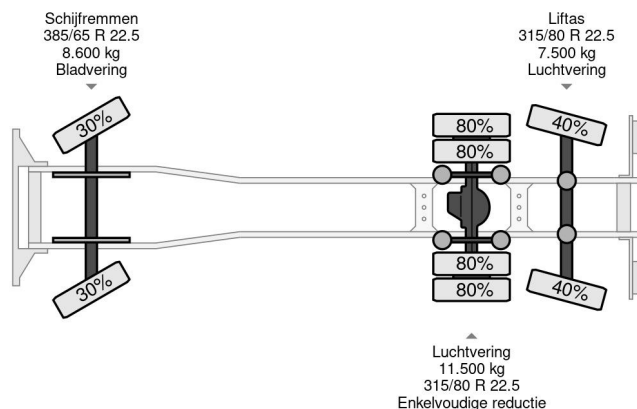

Iveco CNG 6X2 INTARDER + HIAB 166 + REMOTE

COMMON

Prijs	€ 24.950,- ex btw
Id	IV258678-K
Merk	Iveco
Type	CNG 6X2 INTARDER + HIAB 166 + REMOTE
Bouwjaar	2013
Tellerstand	163.996 km
Opbouw	Kraanwagen
Max. gewicht	26.000 kg
Emissieklasse	5

Iveco Stralis 330 CNG 6X2 INTARDER + HIAB 166 + REMOTE

Referentienummer: IV258678-K

PROPERTIES

Datum eerste toelating	18-03-2013
Brandstof	Cryogeen
Transmissie	Handgeschakeld
Voertuigidentificatienummer	WJME2NN100C258678
Asconfiguratie	6x2
Aantal assen	3
Ledig gewicht	14.810 kg
Vermogen in kw	243
Vermogen in pk	330
Laadgewicht	11.190 kg