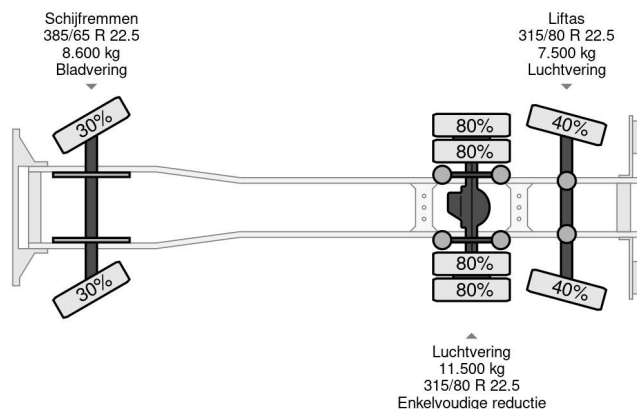

Iveco CNG 6X2 INTARDER + HIAB 166 + REMOTE

COMMON

Prijs	€ 24.950,- ex btw
Id	IV258678
Merk	Iveco
Type	CNG 6X2 INTARDER + HIAB 166 + REMOTE
Bouwjaar	2013
Tellerstand	163.996 km
Opbouw	Open laadbak
Max. gewicht	26.000 kg
Emissieklasse	5

Iveco Stralis 330 CNG 6X2 INTARDER + HIAB 166 + REMOTE

Referentienummer: IV258678

PROPERTIES

Datum eerste toelating	18-03-2013
Brandstof	Cryogeen
Transmissie	Handgeschakeld
Voertuigidentificatienummer	WJME2NN100C258678
Asconfiguratie	6x2
Aantal assen	3
Ledig gewicht	14.810 kg
Vermogen in kw	243
Vermogen in pk	330
Opbouw afmetingen (l/b/h)	
Laadgewicht	11.190 kg