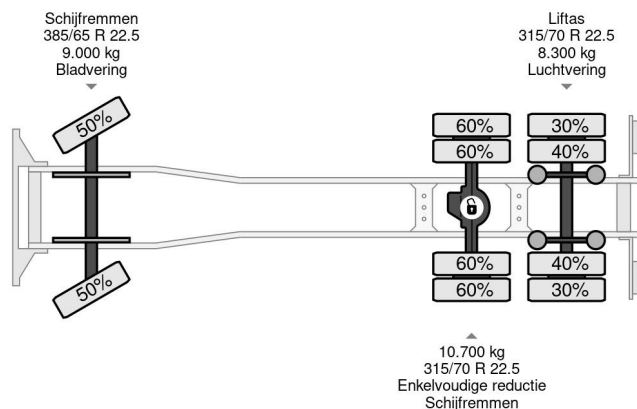

### COMMON

Prijs	€ 38.950,- ex btw
Id	MA181159
Merk	MAN
Type	6X2 EURO 5 + HIAB 288 EP-5 HiPro + REMOTE
Bouwjaar	2013
Tellerstand	575.612 km
Opbouw	Kraanwagen
Max. gewicht	26.000 kg
Emissieklasse	5

MAN TGX 28.440 6X2 EURO 5 + HIAB 288 EP-5 HiPro + RE...

### PROPERTIES

Datum eerste toelating	22-03-2013
Brandstof	Diesel
Transmissie	Automaat
Voertuigidentificatienummer	WMA89XZZ6DW181159
Asconfiguratie	6x2
Aantal assen	3
Ledig gewicht	13.060 kg
Laadgewicht	12.940 kg