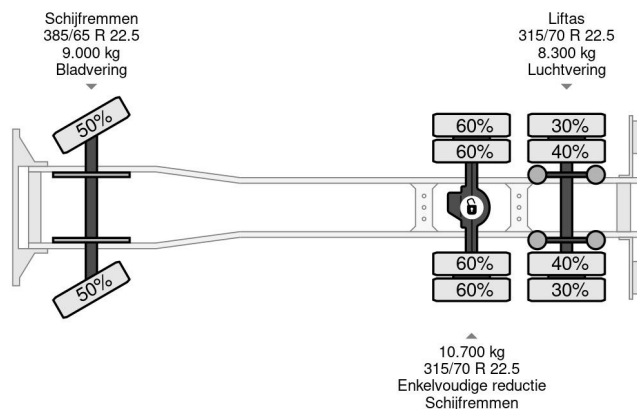

### COMMON

Prijs	€ 39.950,- ex btw
Id	MA181159
Merk	MAN
Type	6X2 EURO 5 + HIAB 288 EP-5 HiPro + REMOTE
Bouwjaar	2013
Tellerstand	575.612 km
Opbouw	Kraanwagen
Max. gewicht	26.000 kg
Emissieklasse	5

MAN TGX 28.440 6X2 EURO 5 + HIAB 288 EP-5 HiPro + RE...

### PROPERTIES

Datum eerste toelating	22-03-2013
Brandstof	Diesel
Transmissie	Automaat
Voertuigidentificatienummer	WMA89XZZ6DW181159
Asconfiguratie	6x2
Aantal assen	3
Ledig gewicht	13.060 kg
Laadgewicht	12.940 kg