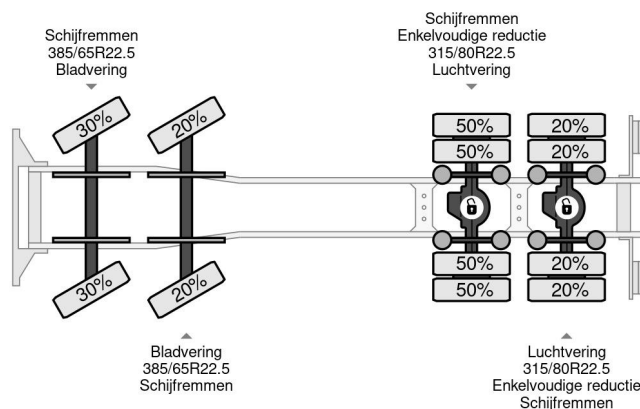

Referentienummer: MA522197