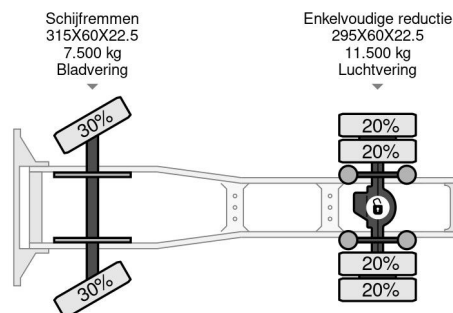

Datum eerste toelating	02-02-2017
Brandstof	Diesel
Transmissie	Automaat
Voertuigidentificatienummer	XLRTEH4100G165593
Asconfiguratie	4x2
Aantal assen	2

ACCESSOIRES

- ABS • Airconditioning • Aluminium brandstoftank
- Antiblokkeersysteem • Centrale deurvergrendeling
- Centrale deurvergrendeling afstandbediend • Cruise control
- Dakspoiler • Dubbele brandstoftank • Elektrisch bedienbare ramen
- Elektrisch verstelbare buitenspiegels
- Koelkast • Mistlampen • Radio/CD speler • Slaapcabine
- Snelheidsbegrenzer • Spoilers • Standkachel
- Versterkte motorrem • Verstralers • Zonneklep

DAF XF 440 4X2 - EURO 6 - MEGA

Referentienummer: DA165593

BESCHRIJVING