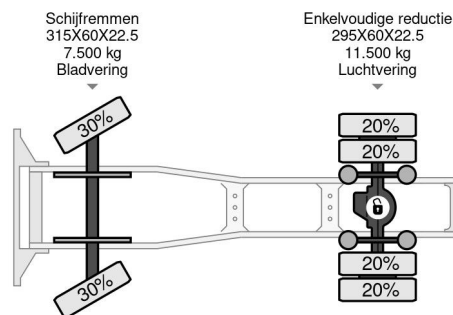

Referentienummer: DA165593