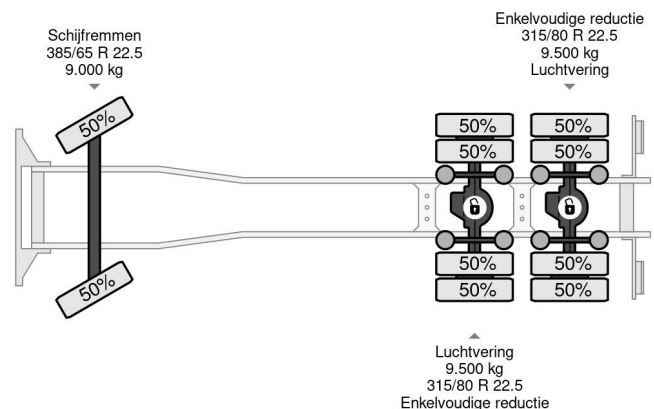

Scania 6X4 EURO 6 + PALFINGER EPSILON E250Z95

COMMON

Prijs	€ 42.950,- ex btw
Id	SC350659-K
Merk	Scania
Type	6X4 EURO 6 + PALFINGER EPSILON E250Z95
Bouwjaar	2014
Tellerstand	902.642 km
Opbouw	Kraanwagen
Max. gewicht	28.000 kg
Emissieklasse	6

Scania R520 V8 6X4 EURO 6 + PALFINGER EPSILON E250...

Referentienummer: SC350659-K

PROPERTIES

Datum eerste toelating	07-05-2014
Brandstof	Diesel
Transmissie	Automaat
Voertuigidentificatienummer	YS2R6X40005350659
Asconfiguratie	6x4
Aantal assen	3
Ledig gewicht	14.450 kg
Aantal cilinders	8
Laadgewicht	13.550 kg