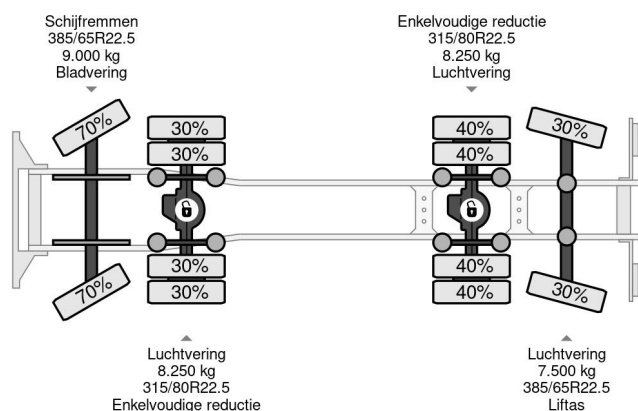

Volvo FASSI 2017 YEAR - F175A.2.25 + REMOTE - FMX 500 8X4 - EURO 5 - 349.499 KM

COMMON

Prijs	€ 41.950,- ex btw
Id	VO707683-K
Merk	Volvo
Type	FASSI 2017 YEAR - F175A.2.25 + REMOTE - FMX 500 8X4 - EURO 5 - 349.499 KM
Bouwjaar	2011
Tellerstand	349.499 km
Opbouw	Kraanwagen
Max. gewicht	32.000 kg
Emissieklasse	5

Volvo FMX FASSI 2017 YEAR - F175A.2.25 + REMOTE - ... 8x4

Referentienummer: VO707683-K

PROPERTIES

Datum eerste toelating	20-04-2011
Brandstof	Diesel
Transmissie	Automaat
Voertuigidentificatienummer	YV2JG30G2BA707683
Asconfiguratie	8x4
Aantal assen	4
Ledig gewicht	17.100 kg
Laadgewicht	14.900 kg