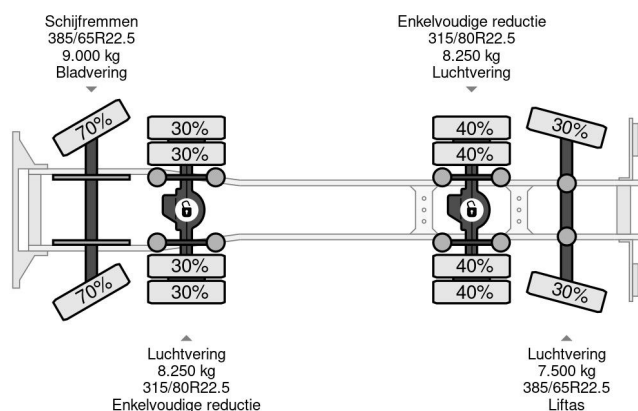

Volvo FASSI 2017 YEAR - F175A.2.25 + REMOTE - FMX 500 8X4 - EURO 5 - 349.499 KM

COMMON

Prijs	€ 42.950,- ex btw
Id	VO707683-K
Merk	Volvo
Type	FASSI 2017 YEAR - F175A.2.25 + REMOTE - FMX 500 8X4 - EURO 5 - 349.499 KM
Bouwjaar	2011
Tellerstand	349.499 km
Opbouw	Kraanwagen
Max. gewicht	32.000 kg
Emissieklasse	5

Volvo FMX FASSI 2017 YEAR - F175A.2.25 + REMOTE - ... 8x4

Referentienummer: VO707683-K

PROPERTIES

Datum eerste toelating	20-04-2011
Brandstof	Diesel
Transmissie	Automaat
Voertuigidentificatienummer	YV2JG30G2BA707683
Asconfiguratie	8x4
Aantal assen	4
Ledig gewicht	17.100 kg
Laadgewicht	14.900 kg