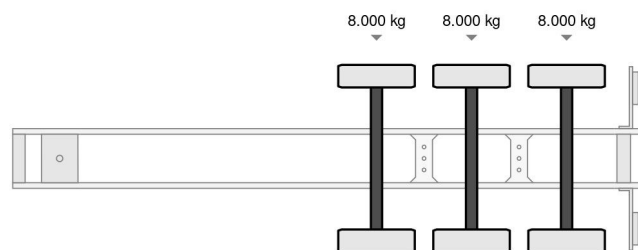

Krone SD SCHUIFDAK

COMMON

Prijs	€ 5.950,- ex btw
Id	KR593084-G
Merk	Krone
Type	SD SCHUIFDAK
Bouwjaar	2013
Opbouw	Schuifzeilen
Max. gewicht	39.000 kg

PROPERTIES

Datum eerste toelating	14-11-2013
Kentekenplaat	OT-51-RD
Voertuigidentificatienummer	WKES000000593084
Aantal assen	3
Ledig gewicht	6.060 kg
Wielbasis	894 cm
Opbouw afmetingen (l/b/h)	
Laadgewicht	32.940 kg
Lengte	1.386 cm
Breedte	255 cm

Krone SD SCHUIFDAK

Referentienummer: KR593084-G

ACCESSOIRES

- Achterdeuren
- Antiblokkeersysteem

BESCHRIJVING