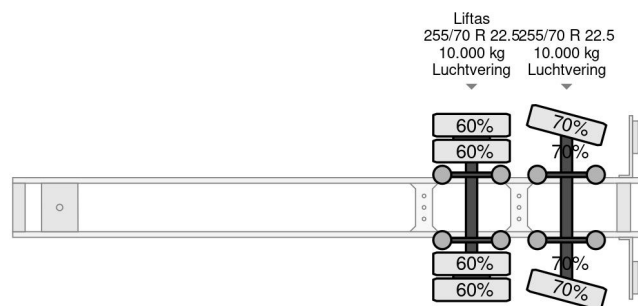

Burg BPO 12 - 2x BPW 13.6x 2.5x 2.67

COMMON

Prijs	€ 2.750,- ex btw
Id	BU034233-2
Merk	Burg
Type	BPO 12 - 2x BPW 13.6x 2.5x 2.67
Bouwjaar	2007
Opbouw	Koel-vriestransport
Max. gewicht	32.000 kg

PROPERTIES

Datum eerste toelating	04-07-2007
Apk-vervaldatum	11-08-2023
Kentekenplaat	OJ-91-XX
Voertuigidentificatienummer	XLK20122070034233
Aantal assen	2
Ledig gewicht	9.350 kg
Wielbasis	904 cm
Opbouw afmetingen (l/b/h)	
Laadgewicht	22.650 kg
Lengte	1.402 cm
Breedte	255 cm

ACCESSOIRES

- Achterdeuren
- Antiblokkeersysteem

Burg BPO 12 - 2x BPW 13.6x 2.5x 2.67

Referentienummer: BU034233-2

BESCHRIJVING