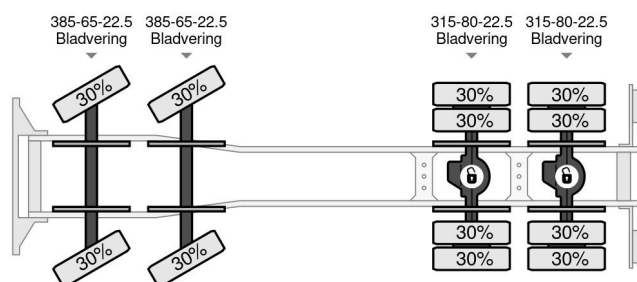

DAF 8x4 FULL STEEL MANUAL GEARBOX

COMMON

Prijs	€ 29.950,- ex btw
Id	DA826829-2
Merk	DAF
Type	8x4 FULL STEEL MANUAL GEARBOX
Bouwjaar	2008
Tellerstand	368.660 km
Opbouw	Kipper
Max. gewicht	32.000 kg
Emissieklasse	5

DAF CF 85.410 8x4 FULL STEEL MANUAL GEARBOX

Referentienummer: DA826829-2

PROPERTIES

Datum eerste toelating	18-08-2008
Brandstof	Diesel
Transmissie	Handgeschakeld
Voertuigidentificatienummer	XLRAD85MC0E826829
Asconfiguratie	8x4
Aantal assen	4
Ledig gewicht	14.100 kg
Aantal cilinders	6
Vermogen in kw	302
Vermogen in pk	410
Opbouw afmetingen (l/b/h)	
Laadgewicht	17.900 kg