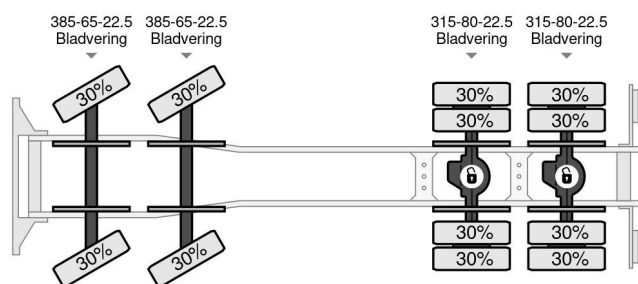

DAF 8x4 FULL STEEL MANUAL GEARBOX

COMMON

Prijs	€ 29.950,- ex btw
Id	DA826829-2
Merk	DAF
Type	8x4 FULL STEEL MANUAL GEARBOX
Bouwjaar	2008
Tellerstand	368.660 km
Opbouw	Kipper
Max. gewicht	32.000 kg
Emissieklasse	5

DAF CF 85.410 8x4 FULL STEEL MANUAL GEARBOX

Referentienummer: DA826829-2

PROPERTIES

Datum eerste toelating	18-08-2008
Brandstof	Diesel
Transmissie	Handgeschakeld
Voertuigidentificatienummer	XLRAD85MC0E826829
Asconfiguratie	8x4
Aantal assen	4
Ledig gewicht	14.100 kg
Aantal cilinders	6
Vermogen in kw	302
Vermogen in pk	410
Opbouw afmetingen (l/b/h)	
Laadgewicht	17.900 kg