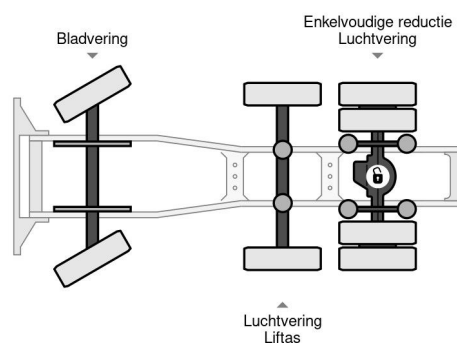

### ACCESSOIRES

- ABS
- Aluminium brandstoftank
- PTO

MAN TGX 26.480 6X2 MANUAL GEARBOX + HYDRAULIC

Referentienummer: MA108126