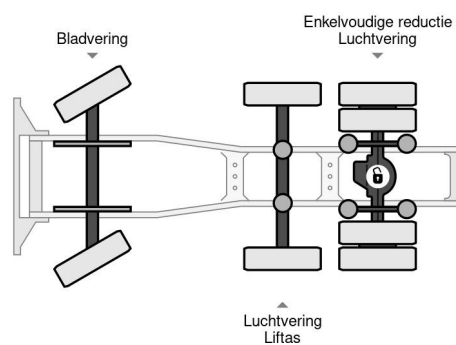

ACCESSOIRES

- ABS
- Aluminium brandstoftank
- PTO

BESCHRIJVING