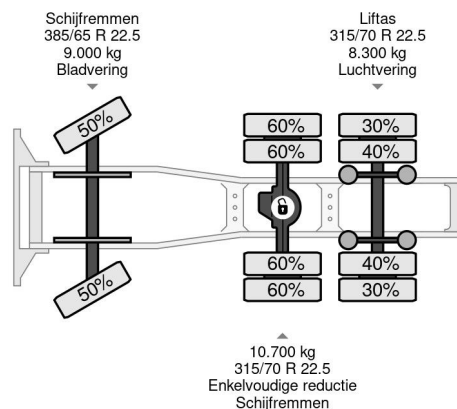

### COMMON

Prijs	€ 38.950,- ex btw
Id	MA181159-K
Merk	MAN
Type	6X2 EURO 5 + HIAB 288 EP-5 HiPro + REMOTE
Bouwjaar	2013
Tellerstand	575.612 km
Opbouw	Standaard trekker
Max. gewicht	26.000 kg
Emissieklasse	5

MAN TGX 28.440 6X2 EURO 5 + HIAB 288 EP-5 HiPro + RE...

Referentienummer: MA181159-K

### PROPERTIES

Datum eerste toelating	22-03-2013
Brandstof	Diesel
Transmissie	Automaat
Voertuigidentificatienummer	WMA89XZZ6DW181159
Asconfiguratie	6x2
Aantal assen	3
Ledig gewicht	13.060 kg
Laadgewicht	12.940 kg