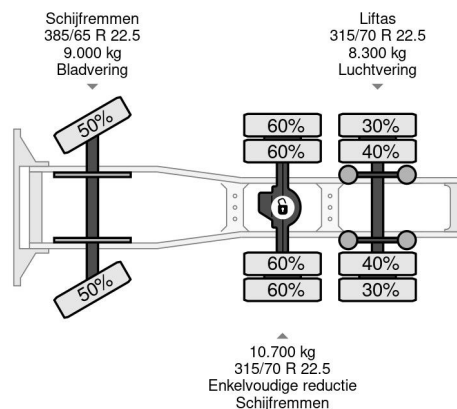

### COMMON

Prijs	€ 39.950,- ex btw
Id	MA181159-K
Merk	MAN
Type	6X2 EURO 5 + HIAB 288 EP-5 HiPro + REMOTE
Bouwjaar	2013
Tellerstand	575.612 km
Opbouw	Standaard trekker
Max. gewicht	26.000 kg
Emissieklasse	5

MAN TGX 28.440 6X2 EURO 5 + HIAB 288 EP-5 HiPro + RE...

Referentienummer: MA181159-K

### PROPERTIES

Datum eerste toelating	22-03-2013
Brandstof	Diesel
Transmissie	Automaat
Voertuigidentificatienummer	WMA89XZZ6DW181159
Asconfiguratie	6x2
Aantal assen	3
Ledig gewicht	13.060 kg
Laadgewicht	12.940 kg