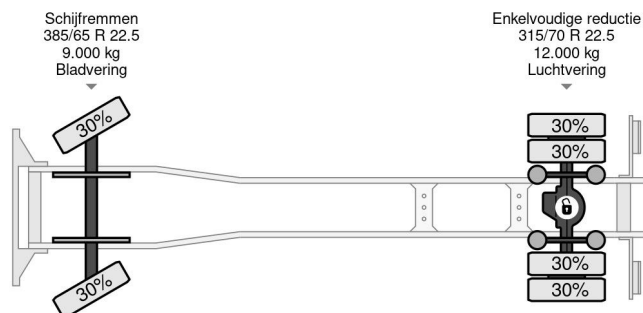

DAF 4X2 CARRIER SUPRA + DHOLLANDIA

COMMON

Prijs	€ 13.950,- ex btw
Id	DA985524
Merk	DAF
Type	4X2 CARRIER SUPRA + DHOLLANDIA
Bouwjaar	2013
Tellerstand	543.463 km
Opbouw	Koel-vriestransport
Max. gewicht	19.000 kg
Emissieklasse	5

DAF CF 75.250 4X2 CARRIER SUPRA + DHOLLANDIA

Referentienummer: DA985524

PROPERTIES

Datum eerste toelating	26-04-2013
Brandstof	Diesel
Transmissie	Automaat
Voertuigidentificatienummer	XLRAE75PC0E985524
Asconfiguratie	4x2
Aantal assen	2
Ledig gewicht	11.062 kg
Vermogen in kw	183
Vermogen in pk	249
Opbouw afmetingen (l/b/h)	
Laadgewicht	7.938 kg

BESCHRIJVING

Merk koel unit: Carrier