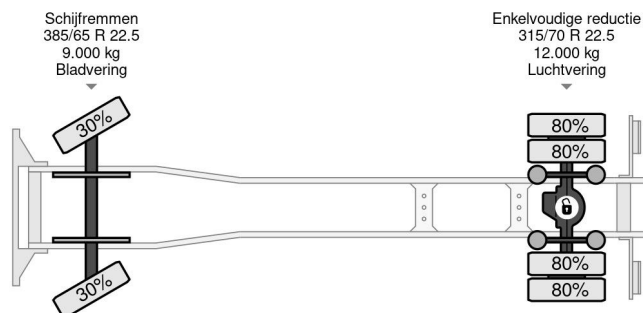

DAF 4X2 CARRIER SUPRA + DHOLLANDIA

COMMON

Prijs	€ 14.950,- ex btw
Id	DA966459
Merk	DAF
Type	4X2 CARRIER SUPRA + DHOLLANDIA
Bouwjaar	2013
Tellerstand	547.380 km
Opbouw	Koel-vriestransport
Max. gewicht	19.000 kg
Emissieklasse	5

DAF CF 75.250 4X2 CARRIER SUPRA + DHOLLANDIA

Referentienummer: DA966459

PROPERTIES

Datum eerste toelating	11-01-2013
Brandstof	Diesel
Transmissie	Automaat
Voertuigidentificatienummer	XLRAE75PC0E966459
Asconfiguratie	4x2
Aantal assen	2
Ledig gewicht	10.820 kg
Vermogen in kw	183
Vermogen in pk	249
Opbouw afmetingen (l/b/h)	
Laadgewicht	8.180 kg

BESCHRIJVING

Merk koel unit: Carrier