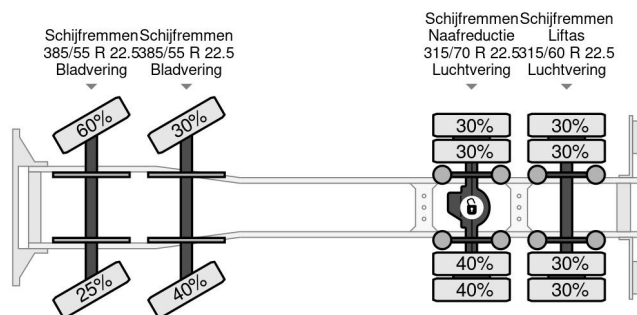

Volvo 8X2 + COPMA 810.8 + FLY JIB

COMMON

Prijs	€ 88.950,- ex btw
Id	VO595833-K
Merk	Volvo
Type	8X2 + COPMA 810.8 + FLY JIB
Bouwjaar	2005
Tellerstand	487.971 km
Opbouw	Kraanwagen
Max. gewicht	35.000 kg
Emissieklasse	3

Volvo FH 12.460 8X2 + COPMA 810.8 + FLY JIB

Referentienummer: VO595833-K

PROPERTIES

Datum eerste toelating	04-04-2005
Brandstof	Diesel
Transmissie	Handgeschakeld
Voertuigidentificatienummer	YV2AP40F15A595833
Asconfiguratie	8x2
Aantal assen	4
Ledig gewicht	23.695 kg
Vermogen in kw	338
Vermogen in pk	460
Laadgewicht	11.305 kg