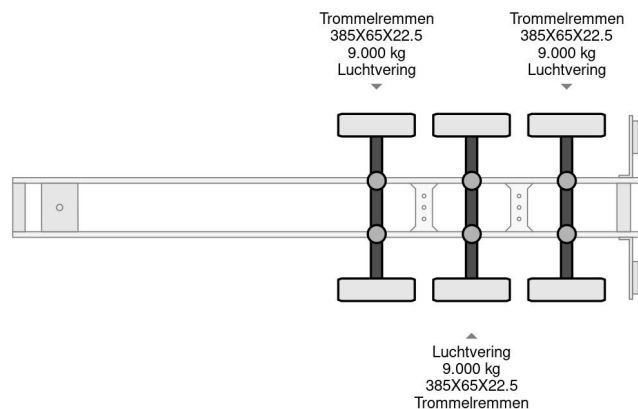

Krone 5 X KRONE OPEN TRAILER

COMMON

Prijs	€ 15.950,- ex btw
Id	Pakket KR373434-G
Merk	Krone
Type	5 X KRONE OPEN TRAILER
Bouwjaar	2008
Opbouw	Open laadbak
Max. gewicht	39.000 kg

PROPERTIES

Datum eerste toelating	29-04-2008
Kentekenplaat	OS-80-FS
Aantal assen	3
Ledig gewicht	6.090 kg
Wielbasis	900 cm
Opbouw afmetingen (l/b/h)	
Laadgewicht	32.910 kg
Lengte	1.385 cm
Breedte	255 cm

ACCESSOIRES

- Antiblokkeersysteem

Krone 5 X KRONE OPEN TRAILER

Referentienummer: Pakket KR373434-G

BESCHRIJVING