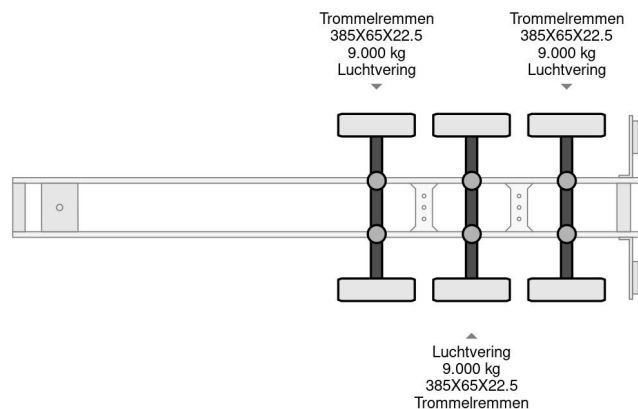

Krone 5 X KRONE OPEN TRAILER

COMMON

Prijs	€ 16.750,- ex btw
Id	Pakket KR373434-G
Merk	Krone
Type	5 X KRONE OPEN TRAILER
Bouwjaar	2008
Opbouw	Open laadbak
Max. gewicht	39.000 kg

PROPERTIES

Datum eerste toelating	29-04-2008
Kentekenplaat	OS-80-FS
Aantal assen	3
Ledig gewicht	6.090 kg
Wielbasis	900 cm
Opbouw afmetingen (l/b/h)	
Laadgewicht	32.910 kg
Lengte	1.385 cm
Breedte	255 cm

ACCESSOIRES

- Antiblokkeersysteem

Krone 5 X KRONE OPEN TRAILER

Referentienummer: Pakket KR373434-G

BESCHRIJVING