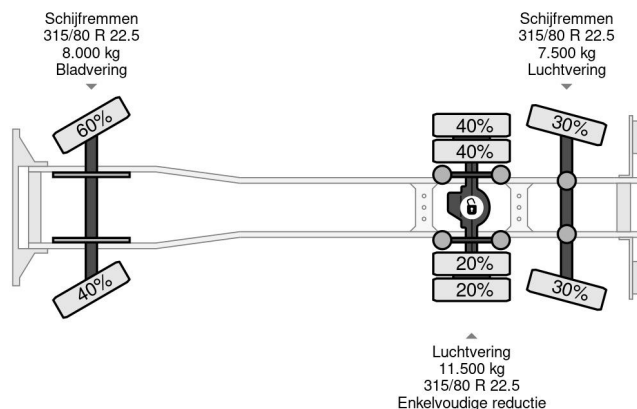

Renault 320 6X2 E6 + PALFINGER PK 17.001 + REMOTE

COMMON

Prijs	€ 64.950,- ex btw
Id	RE003891-K
Merk	Renault
Type	320 6X2 E6 + PALFINGER PK 17.001 + REMOTE
Bouwjaar	2020
Tellerstand	60.028 km
Opbouw	Kraanwagen
Max. gewicht	27.000 kg
Emissieklasse	6

Renault D 320 6X2 E6 + PALFINGER PK 17.001 + REMOTE

Referentienummer: RE003891-K

PROPERTIES

Datum eerste toelating	23-04-2020
Brandstof	Diesel
Transmissie	Automaat
Voertuigidentificatienummer	VF620M865LB003891
Asconfiguratie	6x2
Aantal assen	3
Ledig gewicht	13.056 kg
Laadgewicht	13.944 kg