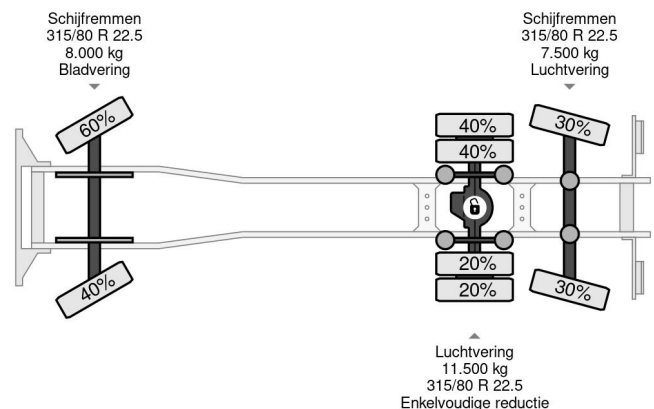

## Renault 320 6X2 E6 + PALFINGER PK 17.001 + REMOTE

Renault D 320 6X2 E6 + PALFINGER PK 17.001 + REMOTE

Referentienummer: RE003891

### PROPERTIES

Datum eerste toelating	23-04-2020
Brandstof	Diesel
Transmissie	Automaat
Voertuigidentificatienummer	VF620M865LB003891
Asconfiguratie	6x2
Aantal assen	3
Ledig gewicht	13.056 kg
Opbouw afmetingen (l/b/h)	
Laadgewicht	13.944 kg