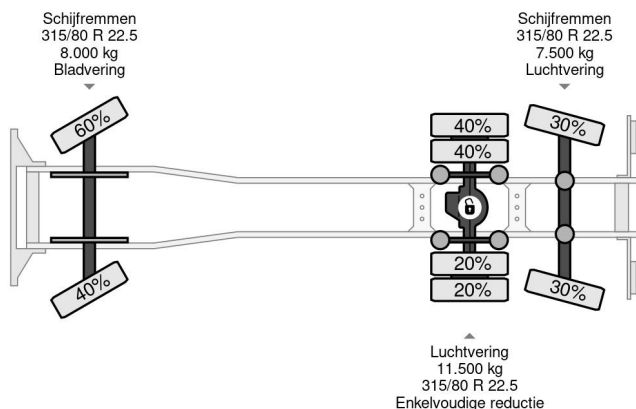

Renault D 320 6X2 E6 + PALFINGER PK 17.001 + REMOTE

Referentienummer: RE003891

PROPERTIES

Datum eerste toelating	23-04-2020
Brandstof	Diesel
Transmissie	Automaat
Voertuigidentificatienummer	VF620M865LB003891
Asconfiguratie	6x2
Aantal assen	3
Ledig gewicht	13.056 kg
Opbouw afmetingen (l/b/h)	
Laadgewicht	13.944 kg