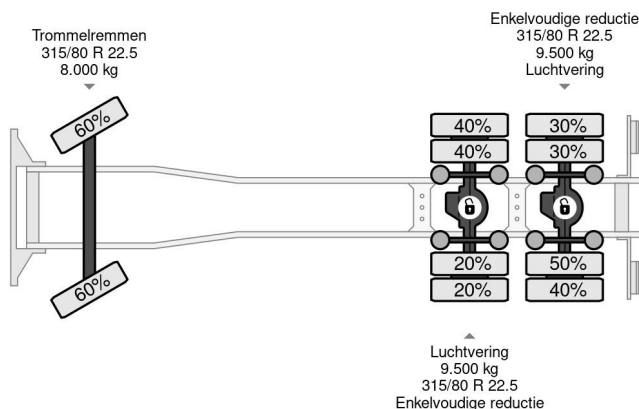

### PROPERTIES

Datum eerste toelating	15-01-1991
Brandstof	Diesel
Transmissie	Handgeschakeld
Voertuigidentificatienummer	YS2RM6X4B01169248
Asconfiguratie	6x4
Aantal assen	3
Ledig gewicht	15.800 kg
Vermogen in kw	368
Vermogen in pk	500
Laadgewicht	11.200 kg