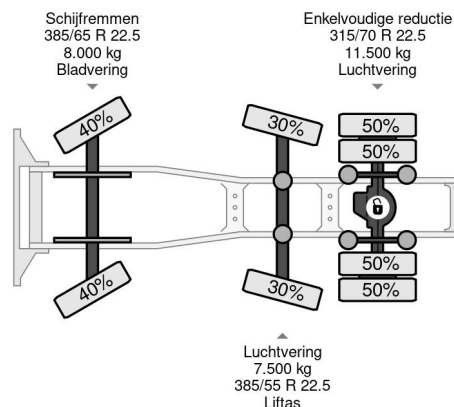

Volvo 6X2 EURO 5 HIAB 144E-5 + REMOTE

COMMON

Prijs	€ 27.950,- ex btw
Id	VO574417
Merk	Volvo
Type	6X2 EURO 5 HIAB 144E-5 + REMOTE
Bouwjaar	2010
Tellerstand	999.550 km
Opbouw	Standaard trekker
Max. gewicht	27.000 kg
Emissieklasse	5

Volvo FM 370 6X2 EURO 5 HIAB 144E-5 + REMOTE

Referentienummer: VO574417

PROPERTIES

Datum eerste toelating	28-12-2010
Kentekenplaat	BX-XN-30
Brandstof	Diesel
Transmissie	Automaat
Voertuigidentificatienummer	YV2J1E1C1BB574417
Asconfiguratie	6x2
Aantal assen	3
Ledig gewicht	11.110 kg
Laadgewicht	15.890 kg